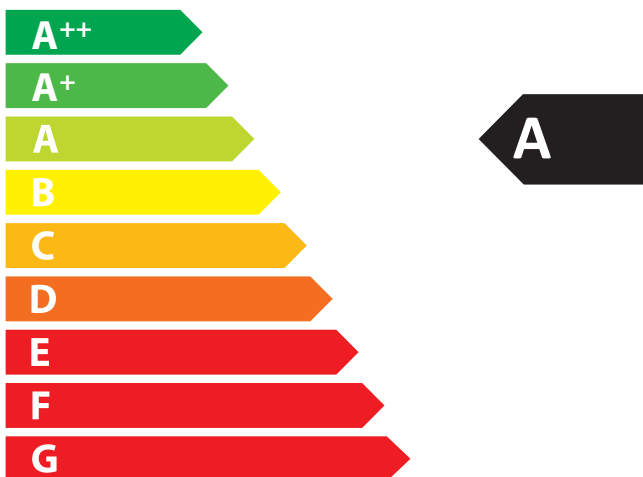

ENERG
енергия · ενεργεια

Mendip Stoves Ltd

Somerton Side Glass

7,3
kW

ENERGIA · ЕНЕРГИЯ · ΕΝΕΡΓΕΙΑ · ENERGIJA · ENERGY · ENERGIE · ENERGI

2015/1186