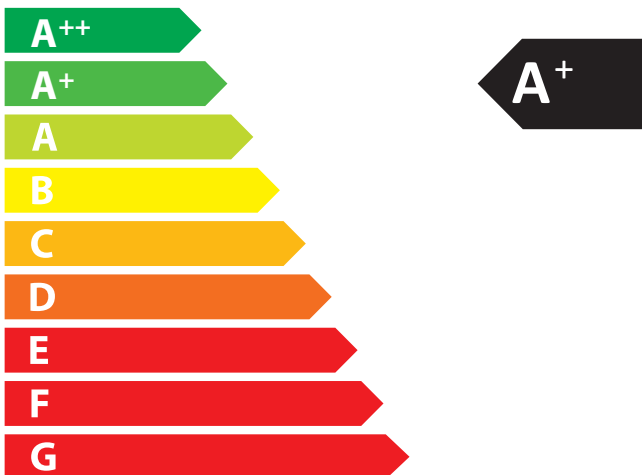

**4,7**  
kW

ENERGIA · ЕНЕРГИЯ · ΕΝΕΡΓΕΙΑ · ENERGIJA · ENERGY · ENERGIE · ENERGI

2015/1186

MP ASHCOTT ENERGY LABEL

M10560-49-02-99-00

VERSION 1.0

JAN 2018