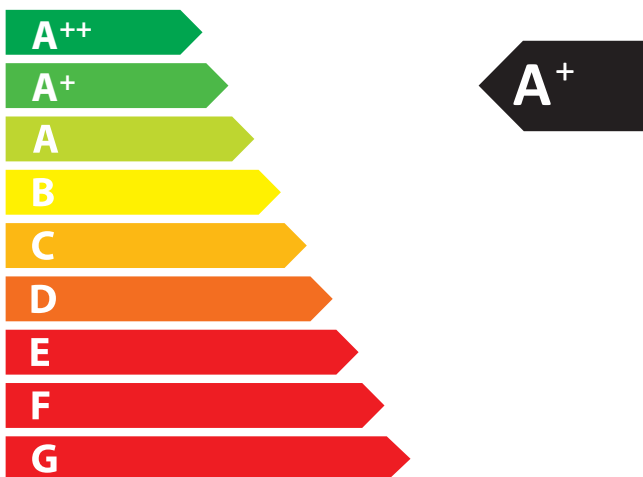

# ENERG

енергия · ενεργεια

Mendip Stoves Ltd

Somerton/Tall/Compact  
/Pedestal

7,0  
kW

ENERGIA · ЕНЕРГИЯ · ΕΝΕΡΓΕΙΑ · ENERGIJA · ENERGY · ENERGIE · ENERGI

2015/1186