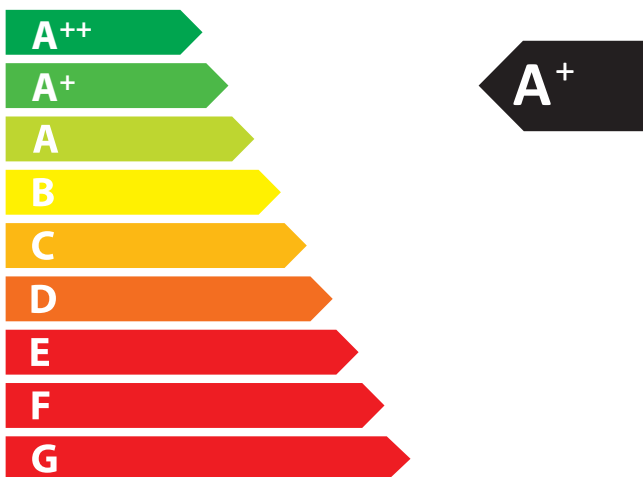

ENERG

енергия · ενεργεια

Mendip Stoves Ltd

Loxton / Churchill 6

6,0
kW

ENERGIA · ЕНЕРГИЯ · ΕΝΕΡΓΕΙΑ · ENERGIJA · ENERGY · ENERGIE · ENERGI

2015/1186